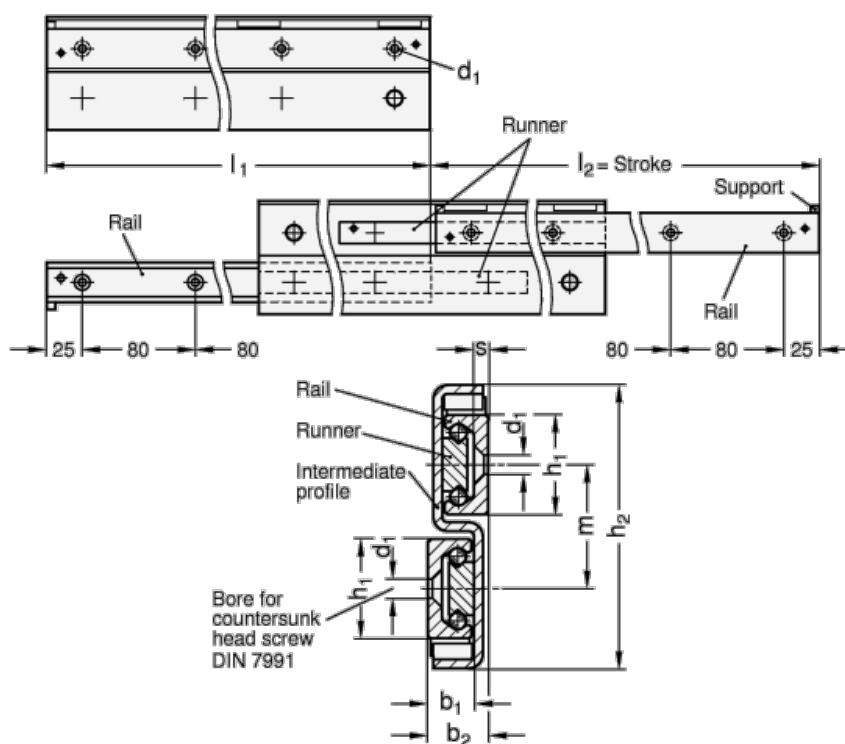

Varenummer: 20240628530E

Beskrivelse: E+G udtræksskinne GN 2406-28-530-E

Mål

$b_1 = 12.3$

$b_2 = 17$

$d_1 = 5.5$

$h_1 = 28$

$h_2 = 80$

$L_1 = 530 - 548$

$m = 35$

$s = 4$

Vægt i (g) = 3450